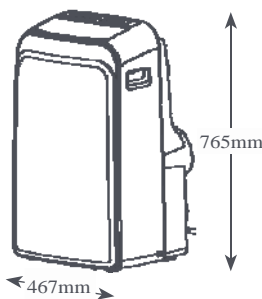

Innehåller fönster kit för skjutfönster

SPECIFICATIONS

Kyl kapacitet	3.5kW
Värme kapacitet*	2.9kW*
Strömförsörjning	230v 50Hz AC, 1.6kW, 8A
Temperaturområde	17-35°C
Kyla	**13-35°C
Temperaturområde	5-30°C*
Värme*	
Kabel	1.9m Jordad kontakt
Flex slang för utblås	L/D135mm Y/D 147mm Längd 1.4m