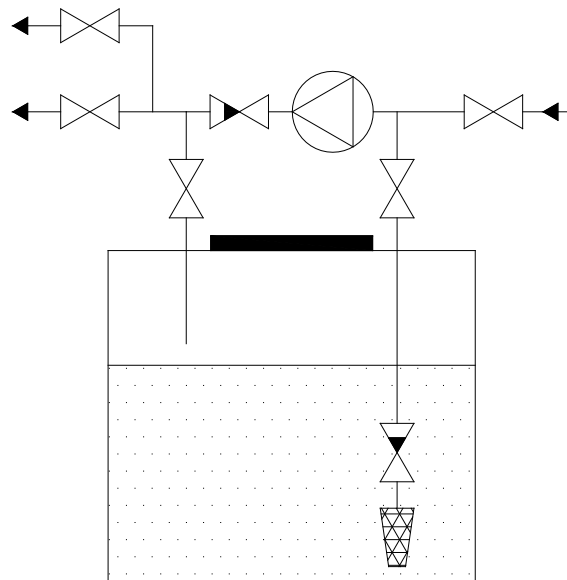

Påfyllnings & Blandningsstation Pro Ref Filler, PRF-140

PRF-140 är en komplett utrustning för blandning, påfyllning och avtappning av kylmedel samt köld- och värmebärare i indirekta system.

Pumpen är utrustad med strömbrytare för start & stopp av pumpen. För att kunna fylla på två olika system finns dubbla ventiler så att fyllning kan ske till både kalla och varma sidan.

Kärl	Polyeten plast 140 liter volym
Mått	längd 615mm bredd 345mm höjd 695mm + 345mm
Pump	Wilo WJ-203 flöde 4,5 m ³ /h max systemtryck 43 m max effekt 1,2 kW

Pro Ref AB

Idrottsvägen 9 596 34 Skänninge

Tel. 0142-29 94 80