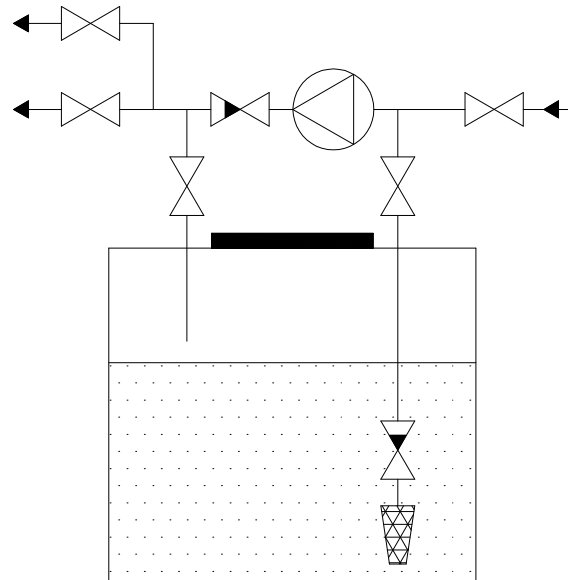

## Påfyllnings & Blandningsstation Pro Ref Filler, PRF-140

PRF-140 är en komplett utrustning för blandning, påfyllning och avtappning av kylmedel samt köld- och värmebärare i indirekta system.

Pumpen är utrustad med strömbrytare för start & stopp av pumpen. För att kunna fylla på två olika system finns dubbla ventiler så att fyllning kan ske till både kalla och varma sidan.

<b>Kärl</b>	Polyeten plast 140 liter volym
<b>Mått</b>	490mm längd 230mm bredd 450mm höjd
<b>Pump</b>	4,5 m <sup>3</sup> /h max flöde 43 m max systemtryck 1,2 kW